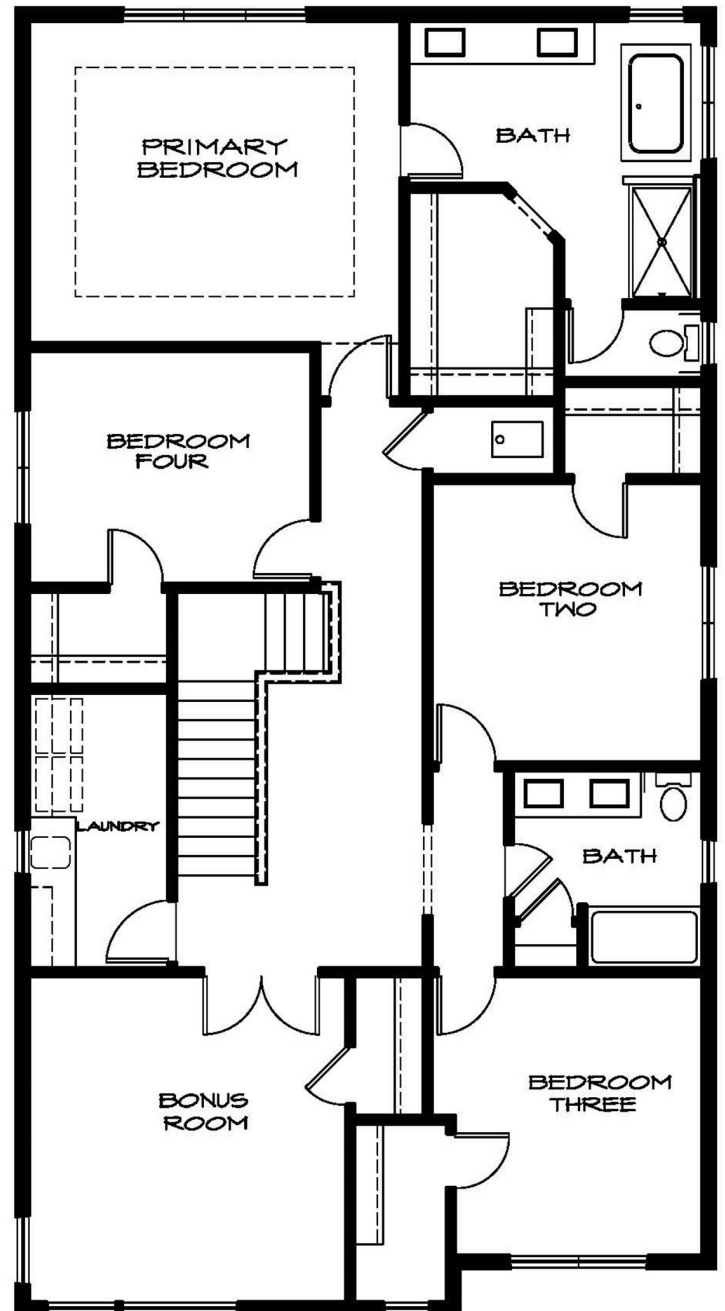

# THE REGIS

2,818 Square Feet • 5 Bedrooms • 2.75 Baths