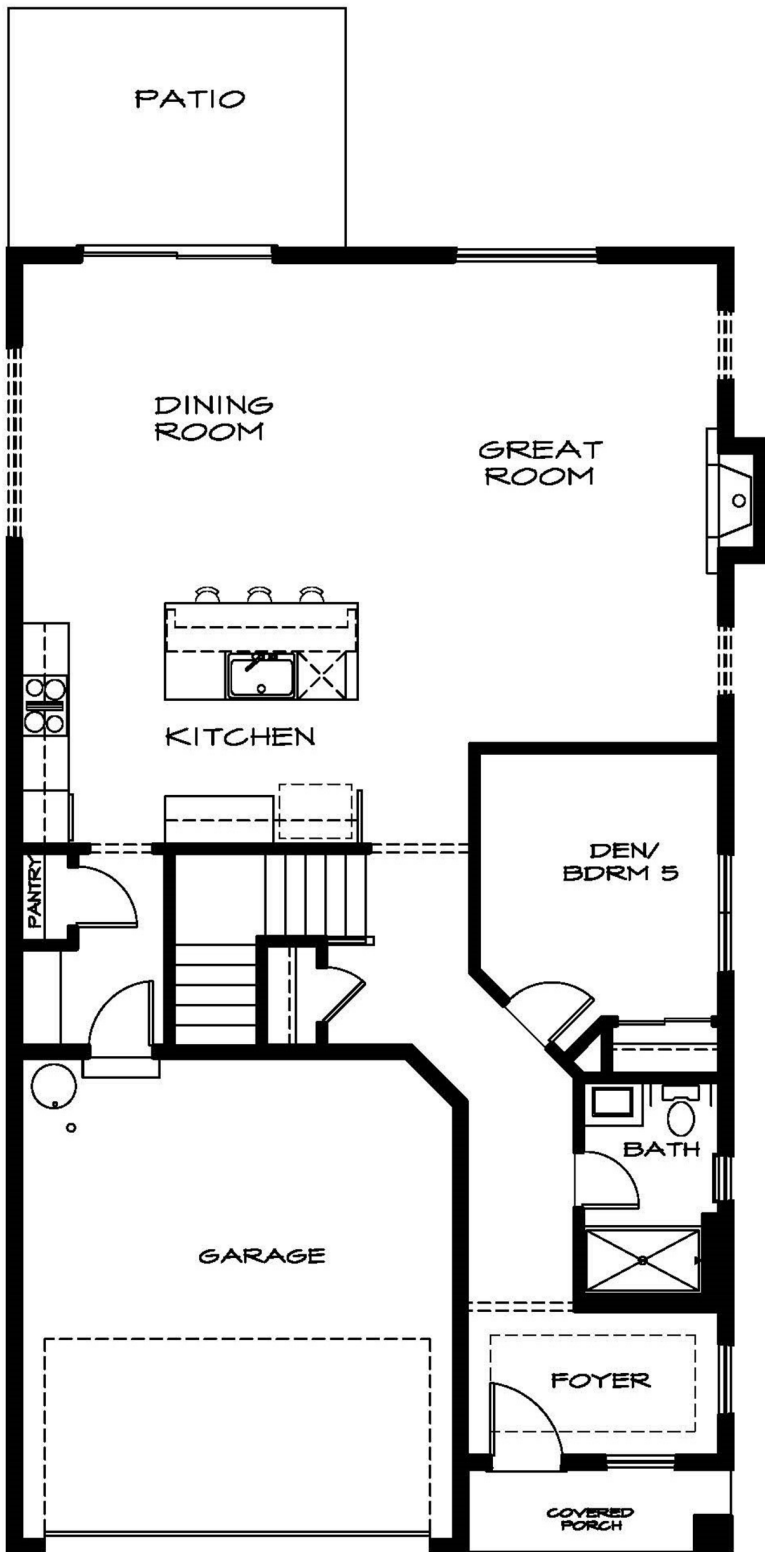

# THE REGIS

2,818 Square Feet • 5 Bedrooms • 2.75 Baths